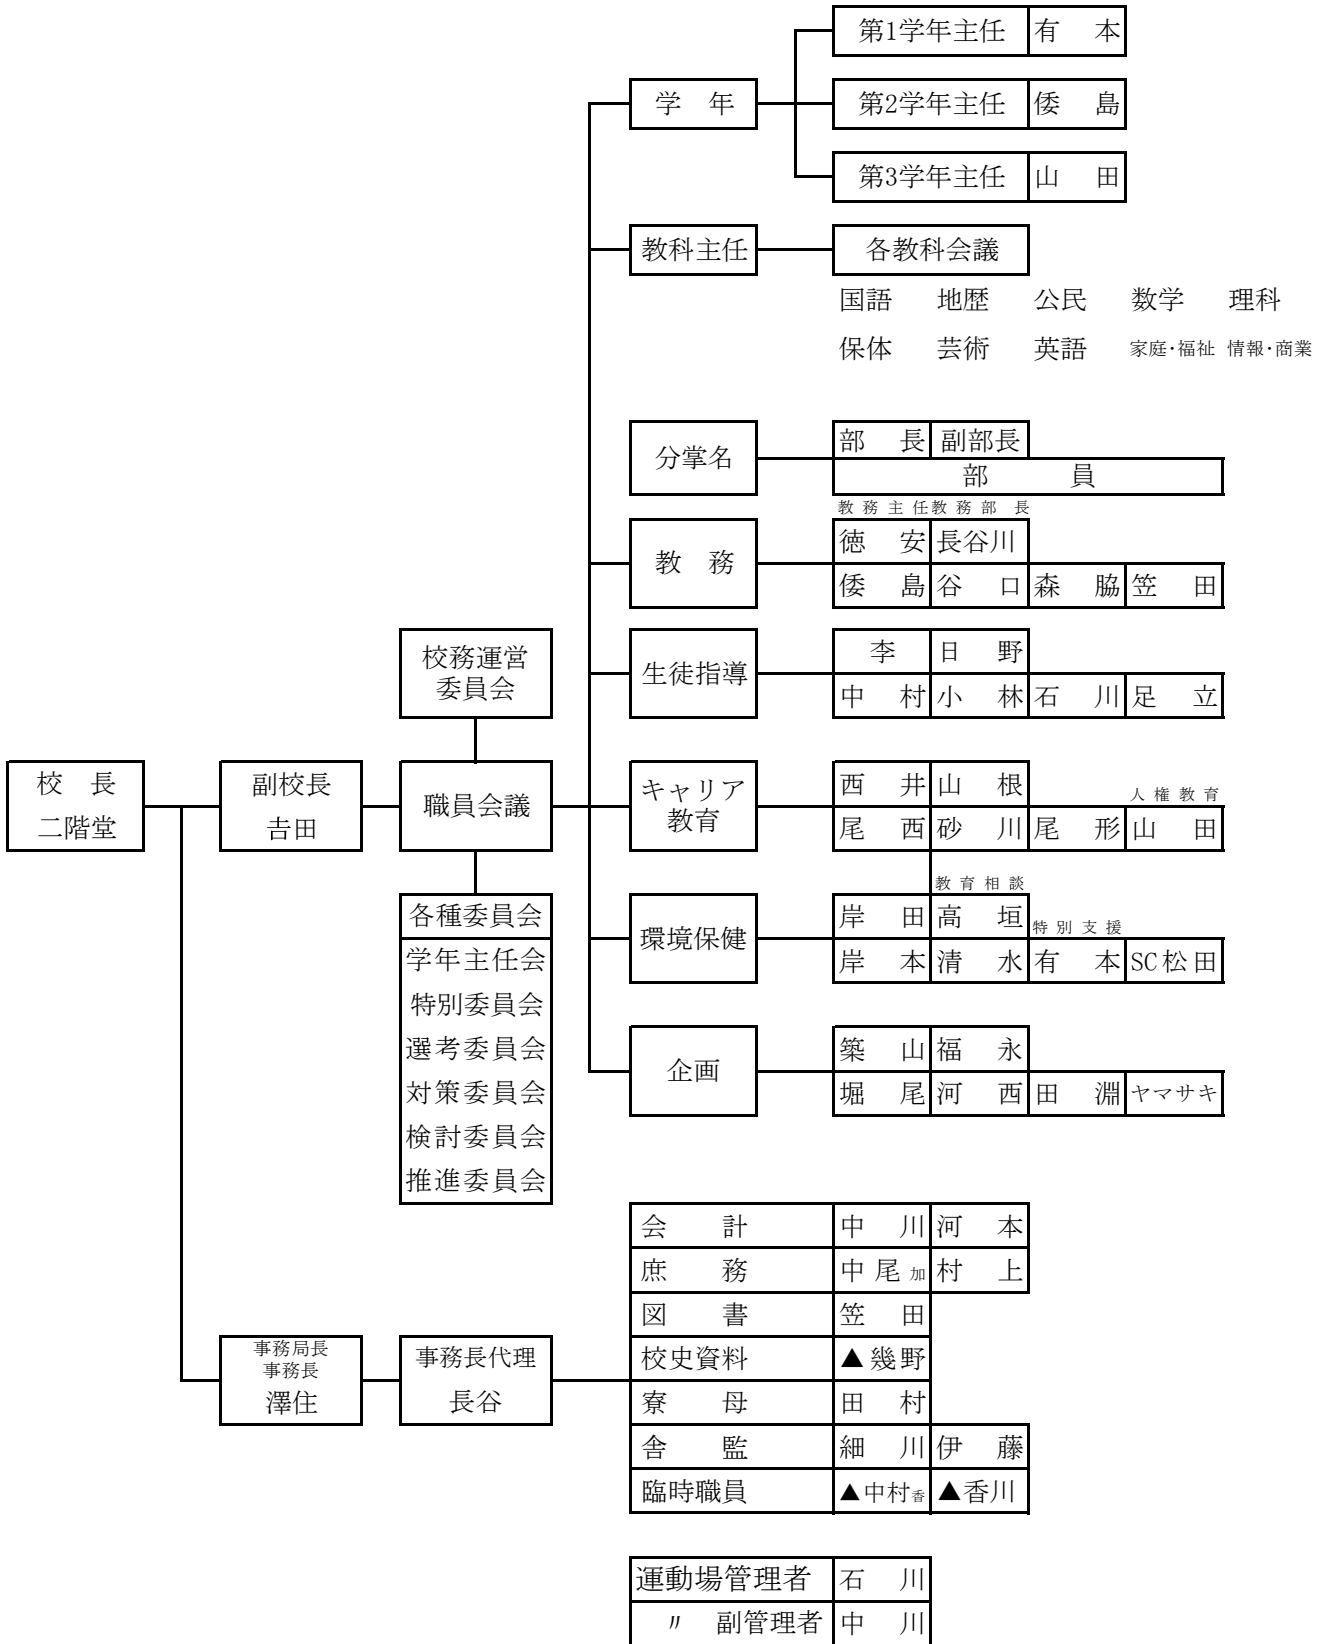

# 平成29年度 鳥取敬愛高等学校 校務組織表

## 1. 分 掌