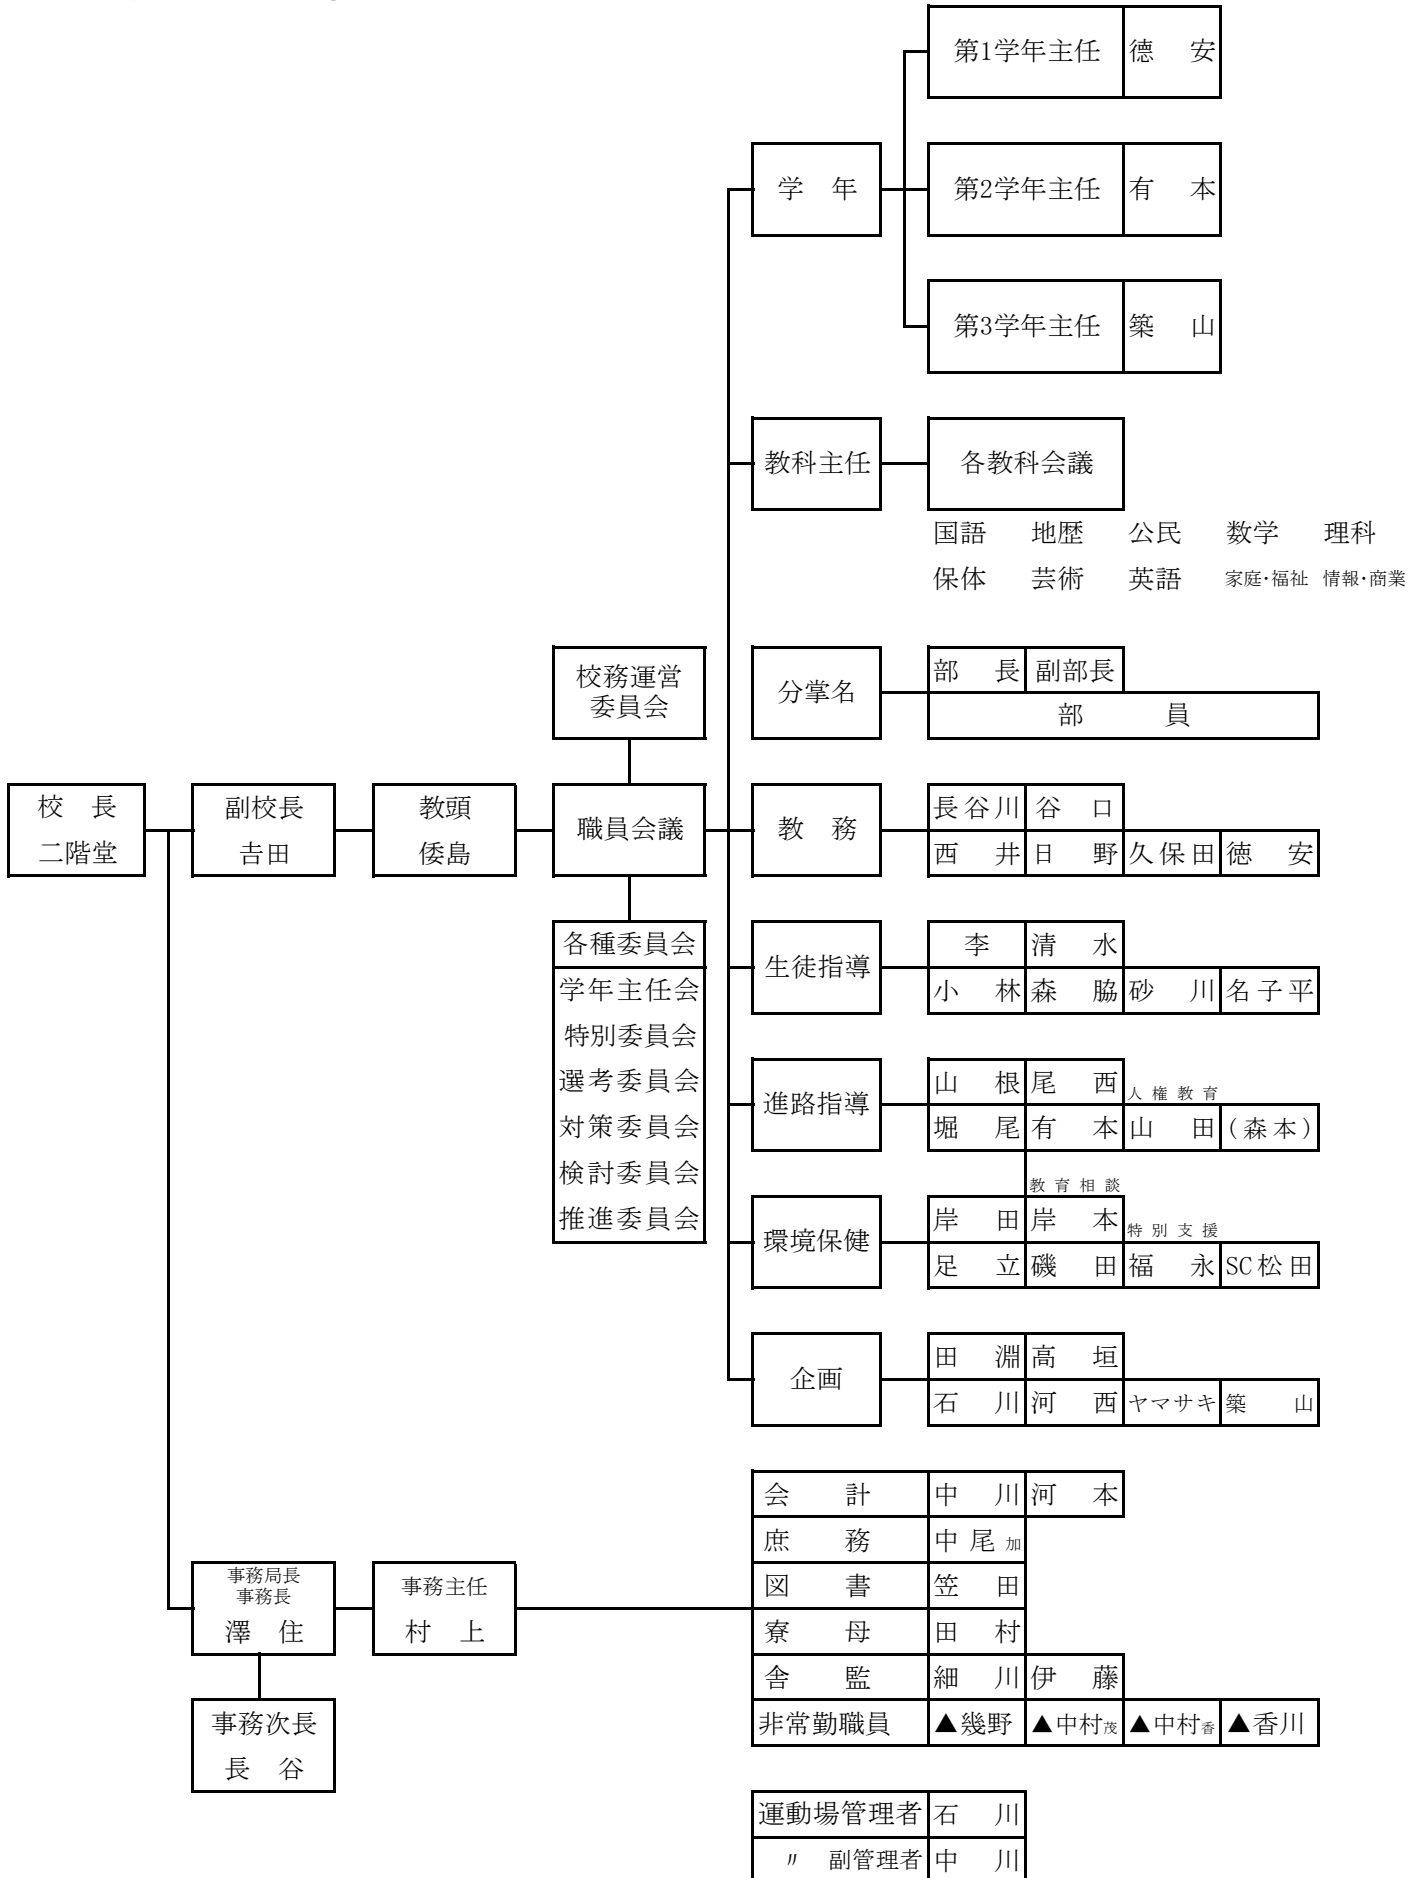

平成30年度 鳥取敬愛高等学校 校務組織表

1. 分 掌

2. 各種委員会

	委員長	委員					
主任会	吉田	二階堂	倭島	築山	徳安	長谷川	有本
		長谷	村上	田村			

校務運営委員会	吉田	二階堂	倭島	澤住	田淵	築山	徳安
		長谷川	有本	山根	李	岸田	村上

特別委員会	生徒指導委員会	李	二階堂	吉田	築山	徳安	山田	有本
	入試問題作成委員会	長谷川	田淵	尾西	河西	西井	築山	
	校舎改築事業実行委員会	澤住	二階堂	吉田	倭島	徳安	長谷川	西井
			李	岸田	長谷	村上		
同窓会・白梅会協力委員会	岸本	倭島	高垣	長谷川	名子平	中尾 ^加	中川	

選考委員会	進学・就職推薦委員会	山根	二階堂 吉田 倭島 築山 山田 森脇 長谷川					
			有本 谷口 清水 尾西 砂川 堀尾 河西 久保田					
	奨学生推薦・選考委員会	野田	二階堂	吉田	倭島	澤住	築山	徳安
			小林	有本	清水			
PTA表彰選考委員会	PTA 会長	PTA副会長 1年	PTA副会長 2年	PTA副会長 3年	二階堂	吉田	倭島	
		築山	徳安	小林	長谷川	有本 清水	河本	

対策委員会	生徒募集対策委員会	田淵	二階堂	吉田	倭島	澤住	高垣	築山
			李	河西	石川	ヤマサキ		

検討委員会	教育課程検討委員会	長谷川	倭島	田淵	高垣	岸本	森脇	西井
			山根	尾西	砂川	河西	石川	
	寮務検討委員会	中尾 ^加	倭島	築山	徳安	有本	清水	石川
			田村	細川	伊藤			
服装検討委員会	吉田	高垣	長谷川	谷口	清水	李	日野	
		堀尾	河西					